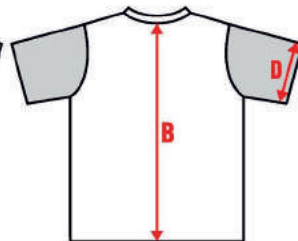

T - Shirt - Man

SIZE	3XL	2XL	XL	L	M	S	XS	2XS	152/158	140/146	128/134	116/122	104/110	92/98	80/86
A	66	62	58	54	50	46	44	43	43	39	35	32	30	28	25
B	79	77	75	71	69	68	67	65	59	53	48	42	37	33	28
C	42	40	37	36	34	33	32	31	26	24	22	21	20	17	16
D	20	20	19	18	17	16	15	15	16	15	14	13	12	11	11

Izmēri norādīti centimetros. Krekla izmēri gatvā veidā var atšķirties +/- 2 cm
Noted sizes are in centimeters. Toleration after stitching is approx.2cm