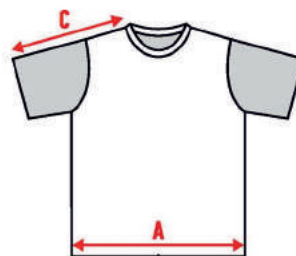

T - Shirt - Man

SIZE	3XL	2XL	XL	L	M	S	XS	2XS	152/158	140/146	128/134	116/122	104/110	92/98	80/86
A	66	62	58	54	50	46	44	43	43	39	35	32	30	28	25
B	79	77	75	71	69	68	67	65	59	53	48	42	37	33	28
C	42	40	37	36	34	33	32	31	26	24	22	21	20	17	16
D	20	20	19	18	17	16	15	15	16	15	14	13	12	11	11

Izmēri norādīti centimetros. Krekla izmēri gatvā veidā var atšķirties +/- 2 cm
Noted sizes are in centimeters. Toleration after stitching is approx.2cm