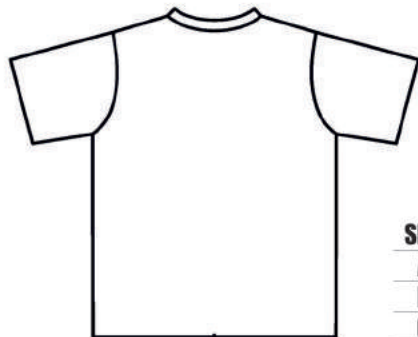

T - Shirt - Man

SIZE	3XL	2XL	XL	L	M	S	XS	2XS	152/158	140/146	128/134	116/122	104/110	92/98	80/86
A	66	62	58	54	50	46	44	43	43	39	35	32	30	28	25
B	79	77	75	71	69	68	67	65	59	53	48	42	37	33	28
C	42	40	37	36	34	33	32	31	26	24	22	21	20	17	16
D	20	20	19	18	17	16	15	15	16	15	14	13	12	11	11

Izmēri norādīti centimetros. Krekla izmēri gatvā veidā var atšķirties +/- 2 cm
Noted sizes are in centimeters. Toleration after stitching is approx.2cm