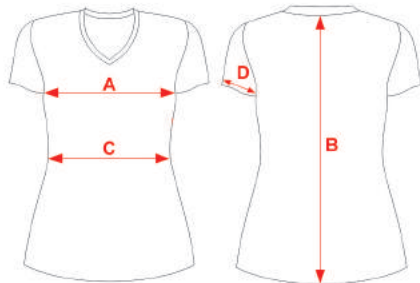

# T - Shirt - Woman

SIZE	3XL	2XL	XL	L	M	S	XS	2XS	3XS
<b>A</b>	59	56	53	50	46	43	42	37	36
<b>B</b>	71	70	69	68	67	64	65	62	60
<b>C</b>	53	50	47	44	42	38	36	32	30
<b>D</b>	35	34	33	32	31	29	28	26	25

Izmēri norādīti centimetros. Krekla izmēri gatvā veidā var atšķirties +/- 2 cm  
Noted sizes are in centimeters. Toleration after stitching is approx.2cm